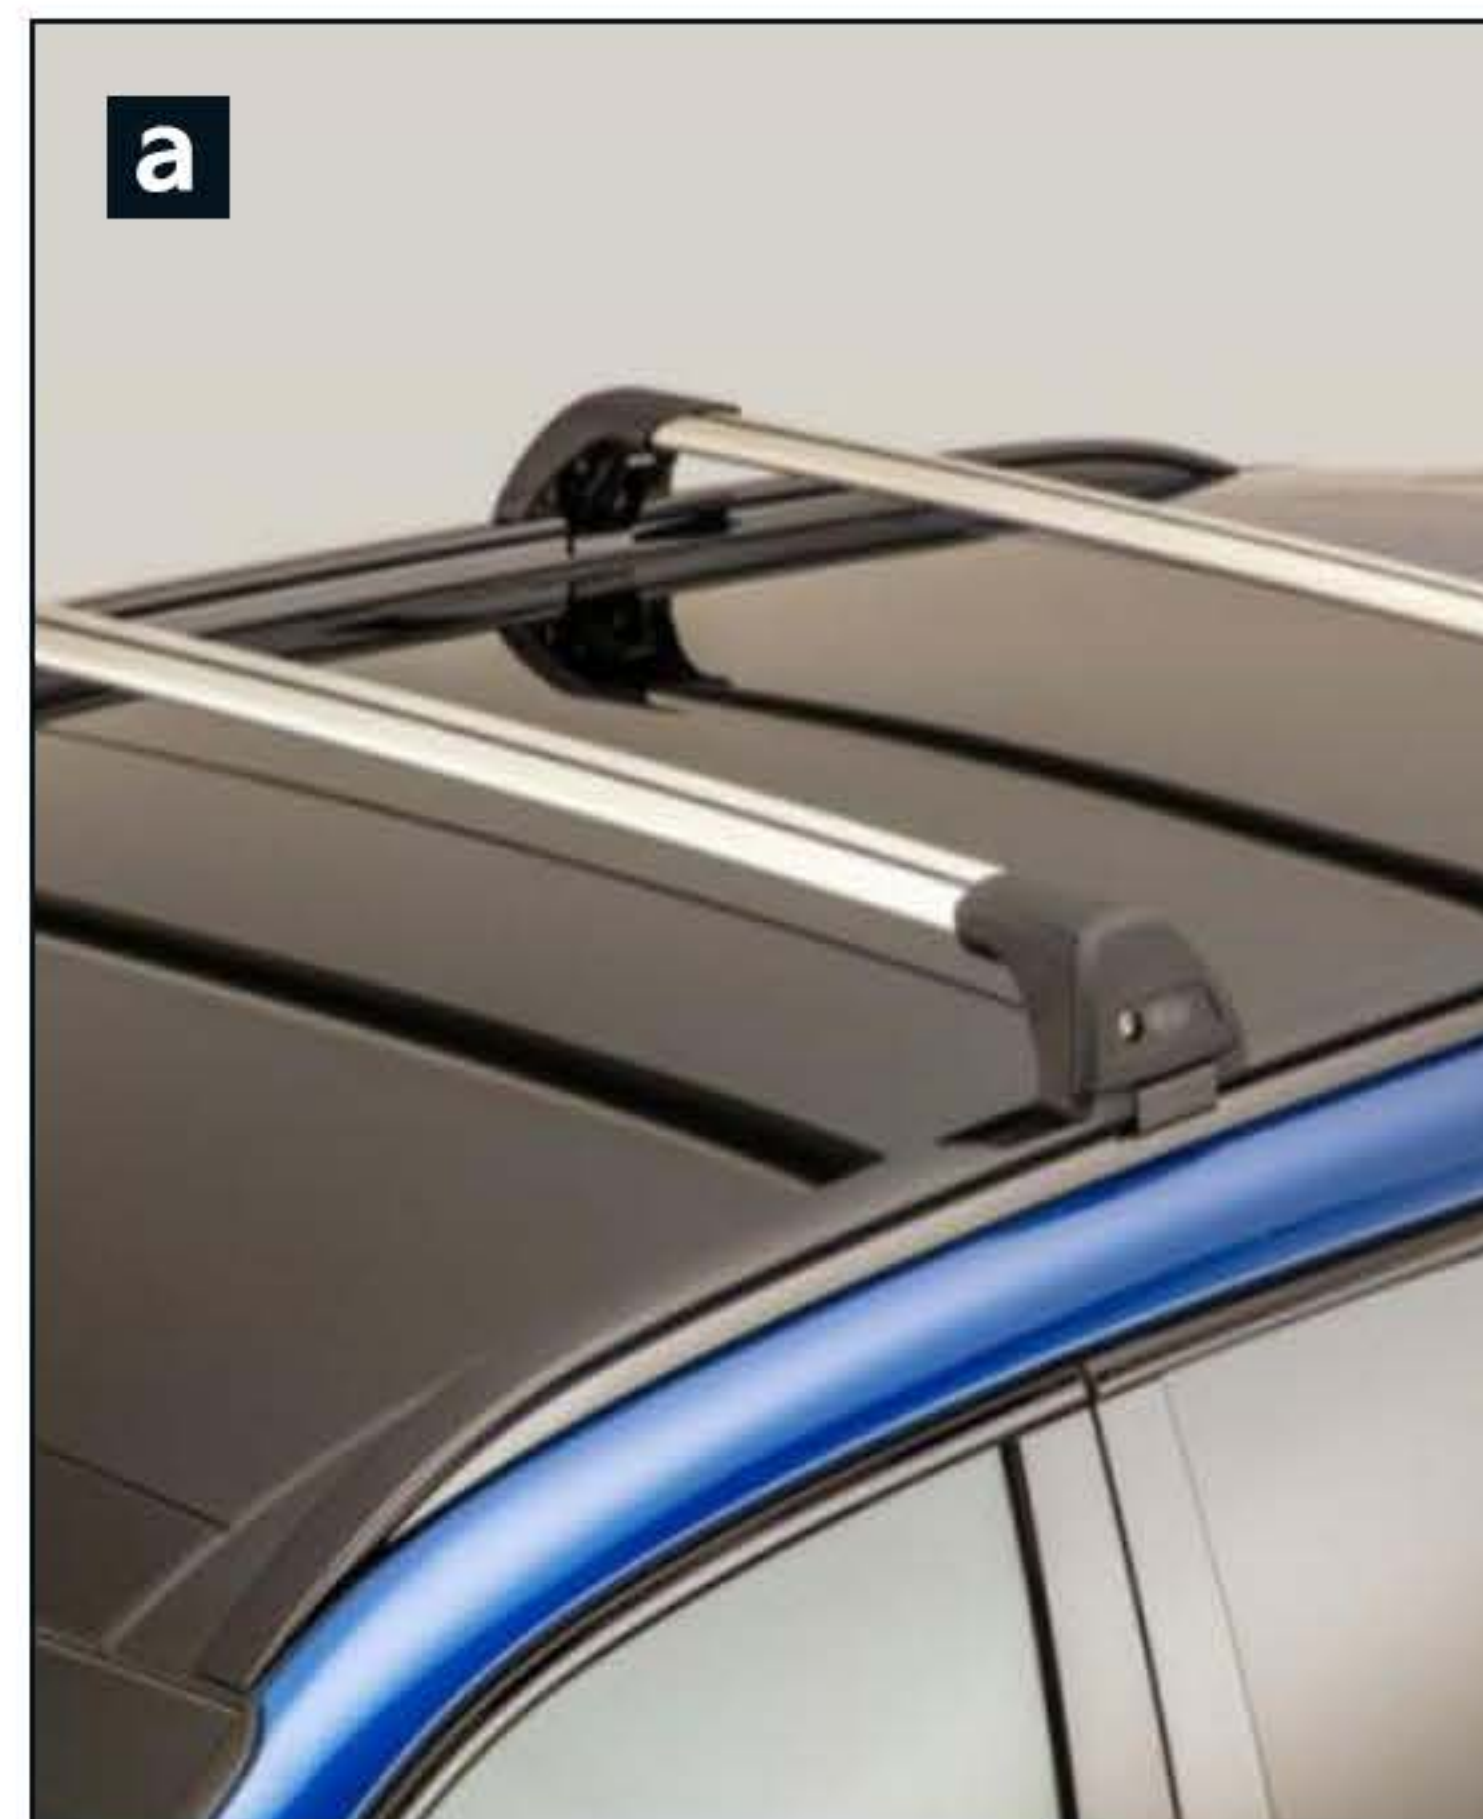

a Cross Bars

Estas versátiles barras transversales crean una base segura para todos los accesorios colocados en el techo de la unidad.

Nota: No aplica a los modelos X-Line. Kit hardware de repuesto se vende por separado.

Categoría: Exterior
Número de pieza: KR5F21AU200

b Alfombras "All Weather"

Alfombras personalizadas para todo clima ayudan a promover la protección de alfombras durante cualquier temporada.

Categoría: Interior
Número de pieza: KR5F13AC000

c Protector de Manijas de Puerta, Transparentes

Ayuda a prevenir los rasguños en tu vehículo y protege la pintura debajo de las manijas de tu puerta con estos protectores de manijas.

Categoría: Exterior
Número de pieza: KD9048ADU01

d Estribos Laterales

Acentuando el estilo de tu vehículo, estos estribos laterales le añaden atractivo y conveniencia a tu auto

Categoría: Exterior
Número de pieza: KR5F37AC000