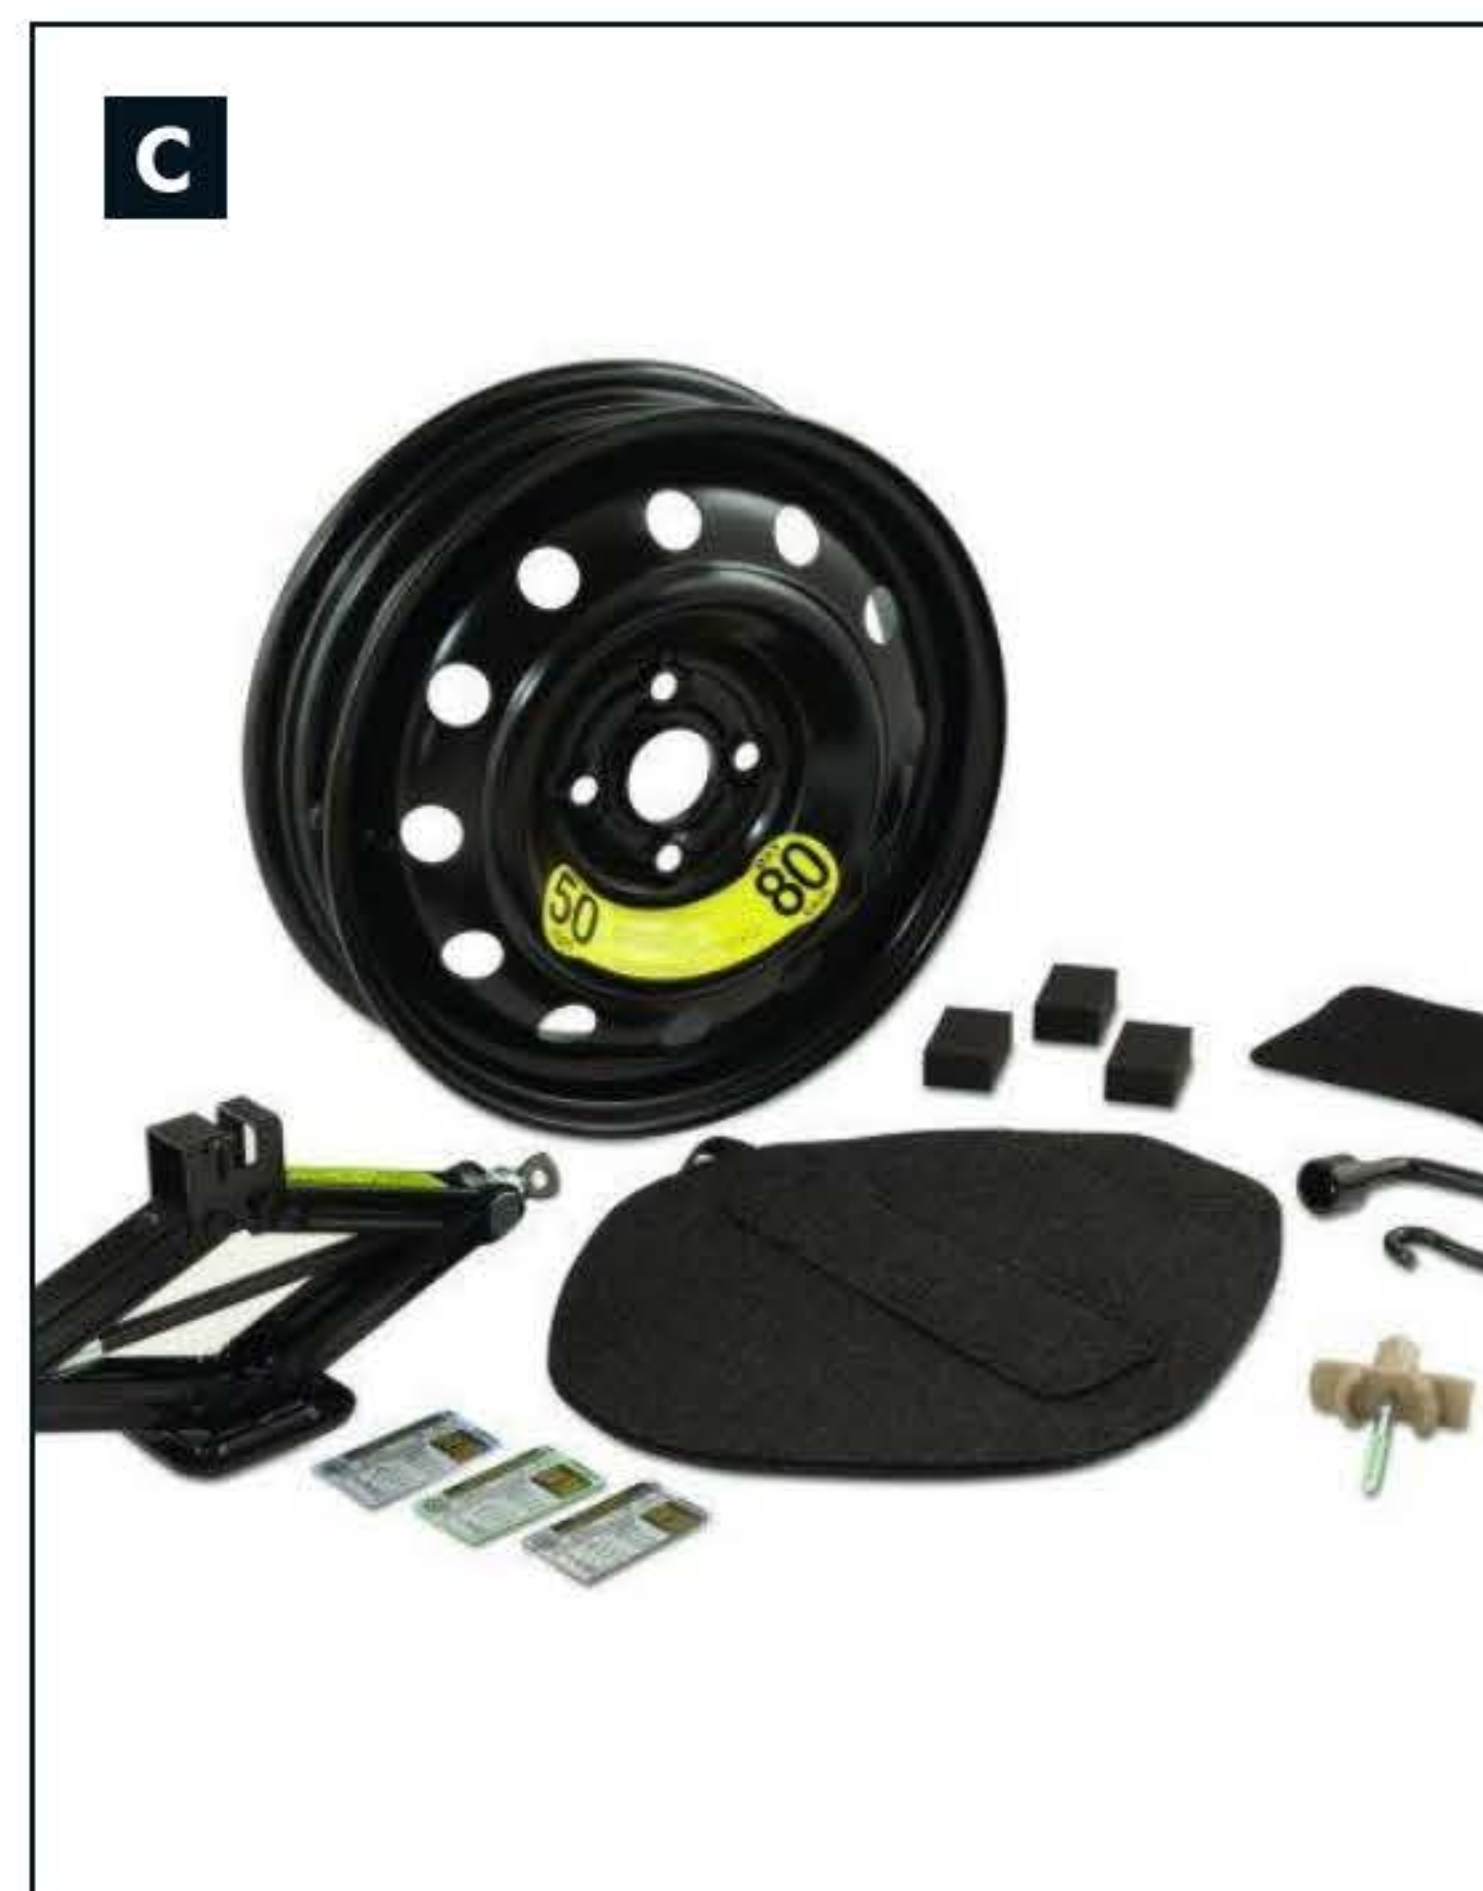

a Viseras Deportivas

Esta visera deportiva te ofrece comodidad de aire fresco en todas las condiciones del tiempo y ayuda a reducir el sonido del viento y resplandor del sol.

Categoría: Exterior
Número de pieza: KM7F22AU000

b Tuercas de Seguridad

Seguros para las ruedas especialmente configurados, cromados y con acabado en níquel triple, para asegurar las ruedas del auto.

Categoría: Exterior
Número de pieza: KU844050002

c Kit de Gomas de Respuesta

Kit de hardware incluye todas las herramientas necesarias para cambiar una goma. La goma y el montaje se venden por separado.

Nota: Aplica a todos los tamaños de goma de fábrica.

Categoría: Cuidado & Estilo
Número de pieza: KM7F40AU000

d Protectores contra Salpicaduras

Protege tu nuevo Kia de los rasguños e imperfecciones que pueden causar los escombros en la carretera con estos protectores contra salpicaduras termoplásticos especialmente diseñados y moldeados a la medida.

Categoría: Exterior
Frontal: KM7F46AK000
Frontal GT: KM7F46AK100