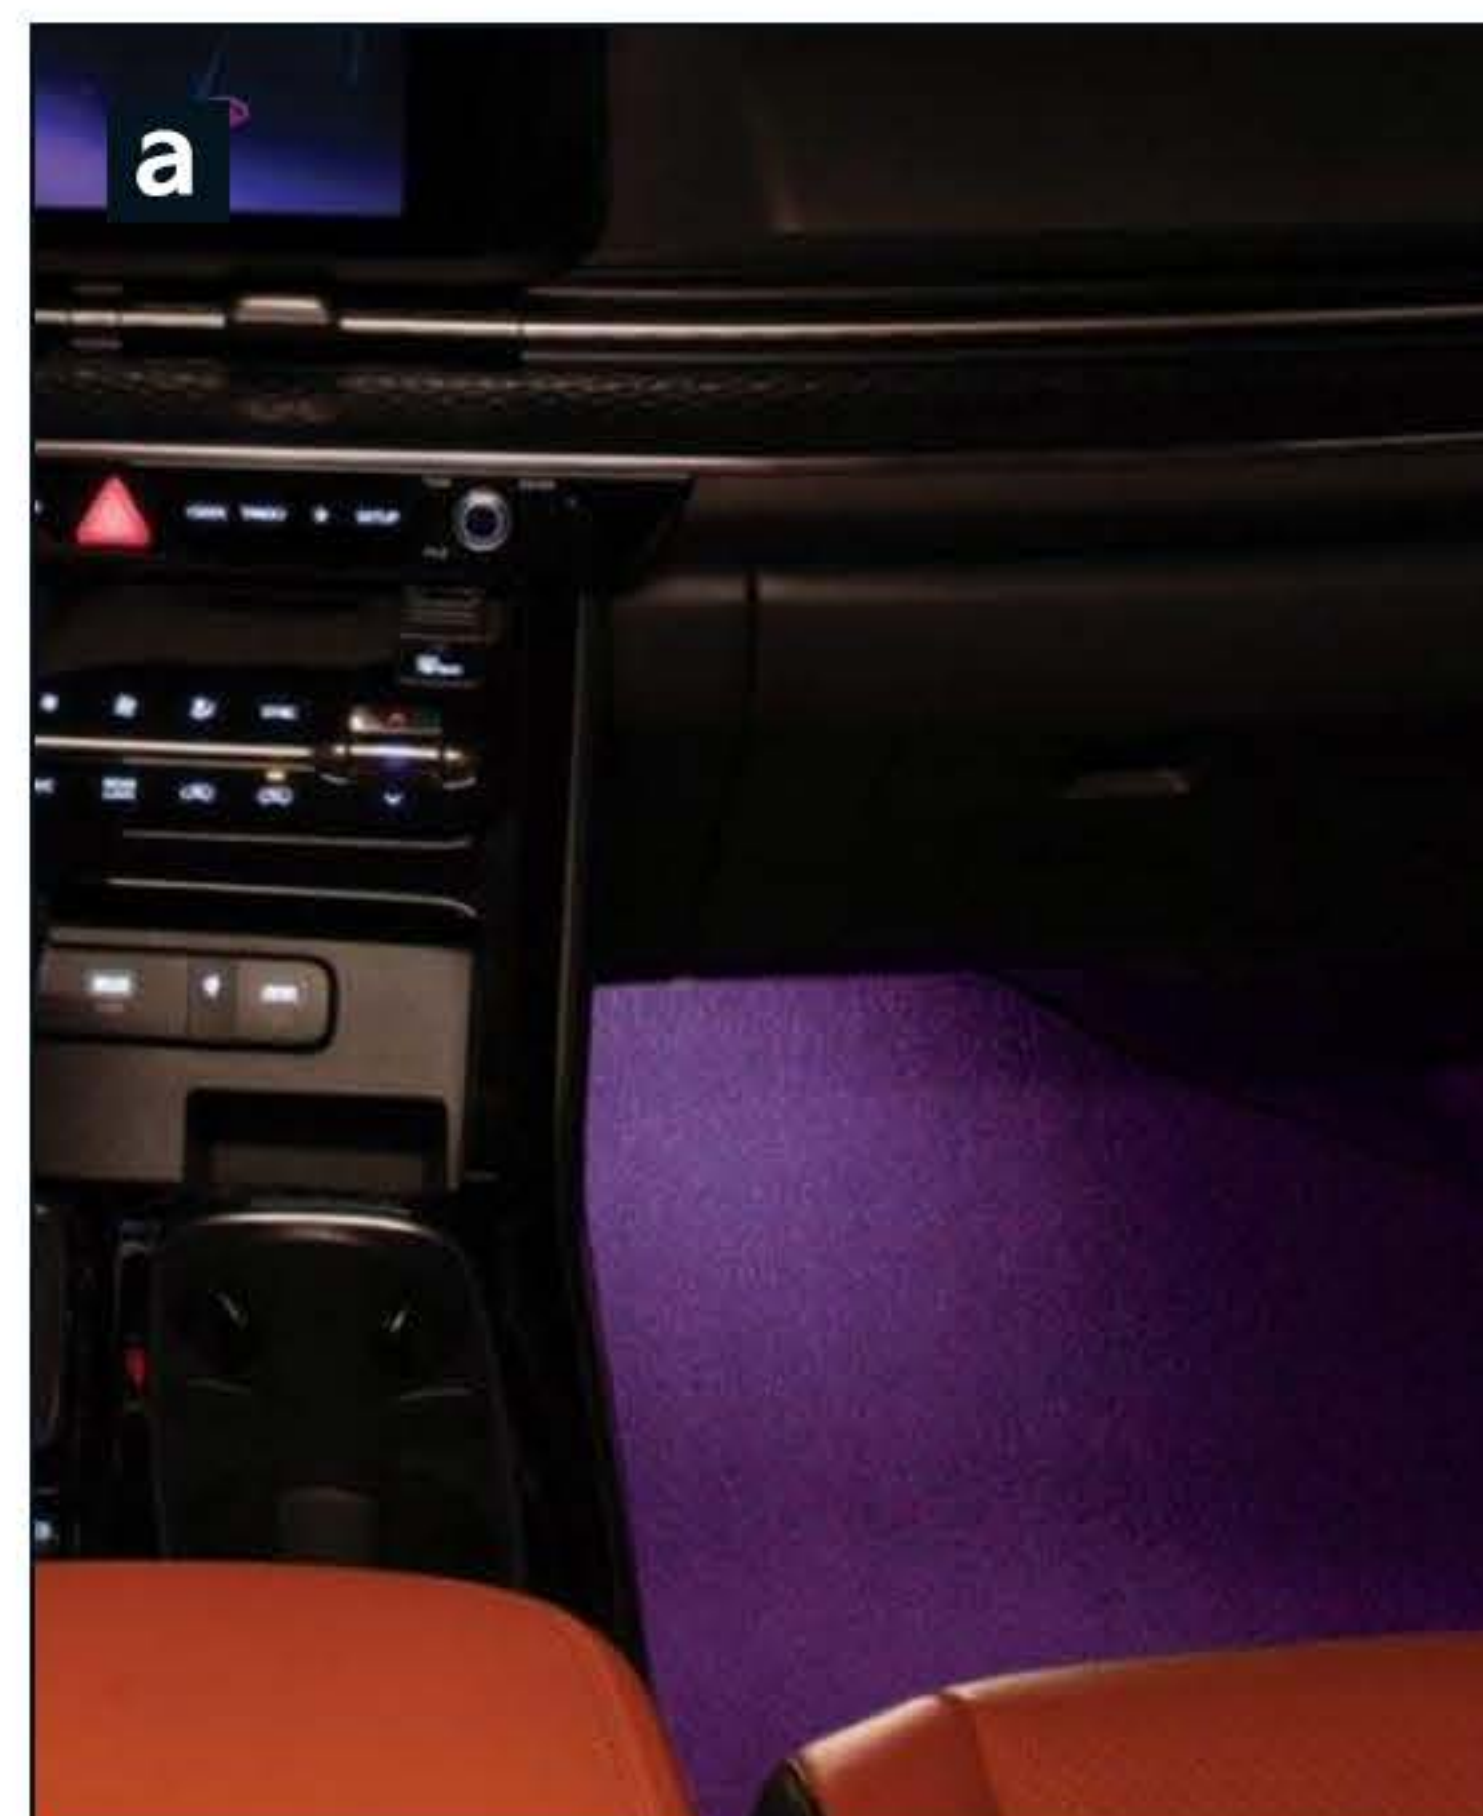

a Kit de Luces Interiores

El suave sistema de iluminación integrado provee dentro del vehículo una luz de acentuación en colores.

Nota: 16 ajustes de varios colores

Categoría: Interior
Número de pieza: KROF55AC000

b Alfombras para Piso

Alfombras para todo clima que proveen protección a las alfombras del piso en cada temporada.

Categoría: Interior
8 pasajeros, LX, EX, SX: KROF14AC400
7 pasajeros LX: KROF14AC000
7 pasajeros SX: ROF14AC800

c Entretenimiento en Asientos Traseros

La solución perfecta para paseos tranquilos y agradables en tu auto. Dos monitores y dos controles remotos. Tiene puertos para USB.

Categoría: Cuidado & Estilo
Número de pieza: KROF58AC100

d Protectores contra Salpicaduras

Protege tu nuevo Kia de los rasguños e imperfecciones que pueden causar los escombros en la carretera, con estos protectores contra salpicaduras especialmente diseñados y moldeados a la medida.

Categoría: Exterior
Frontal: KROF46ACA00
Trasero: KROF46AKF00